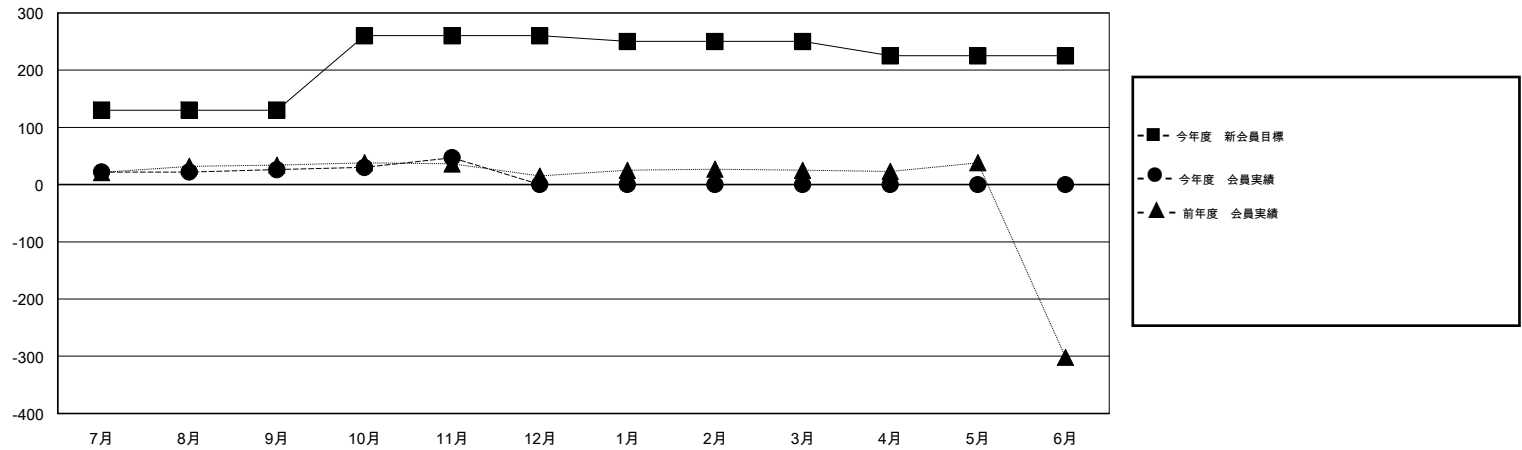

MONTHLY MEMBERSHIP PROGRESS REPORT

District 334 C

Results as of: 11/30/2016

GMT: Masayoshi Maruyama

地域 JAPAN

GMT会則地域 5-Jap

クラブ				
結果: 2016-2017				
四半期	新クラブ目標	新クラブ	解散クラブ	純増 / 減
7月/8月/9月	0	0	0	0
10月/11月/12月	0	0	0	0
1月/2月/3月	0	0	0	0
4月/5月/6月	1	0	0	0

名				
結果: 2016-2017				
四半期	新会員目標	チャーターメン バー / 新会員	退会者	純増 / 減
7月/8月/9月	130	92	66	26
10月/11月/12月	130	40	19	21
1月/2月/3月	-10	0	0	0
4月/5月/6月	-25	0	0	0

新クラブ目標及び実績累計

会員目標及び実績累計

解散クラブ: 0	53 CLUBS OF 80 一名以上の新会員を登録	男女別
		男性 2,893 (81.91%)
		女性 639 (18.09%)
退会者	健康診断データはこちら	家族会員 1,087
物故会員 12		世帯主 518
クラブ解散 0		世帯主以外 569
その他 73		
合計 85		